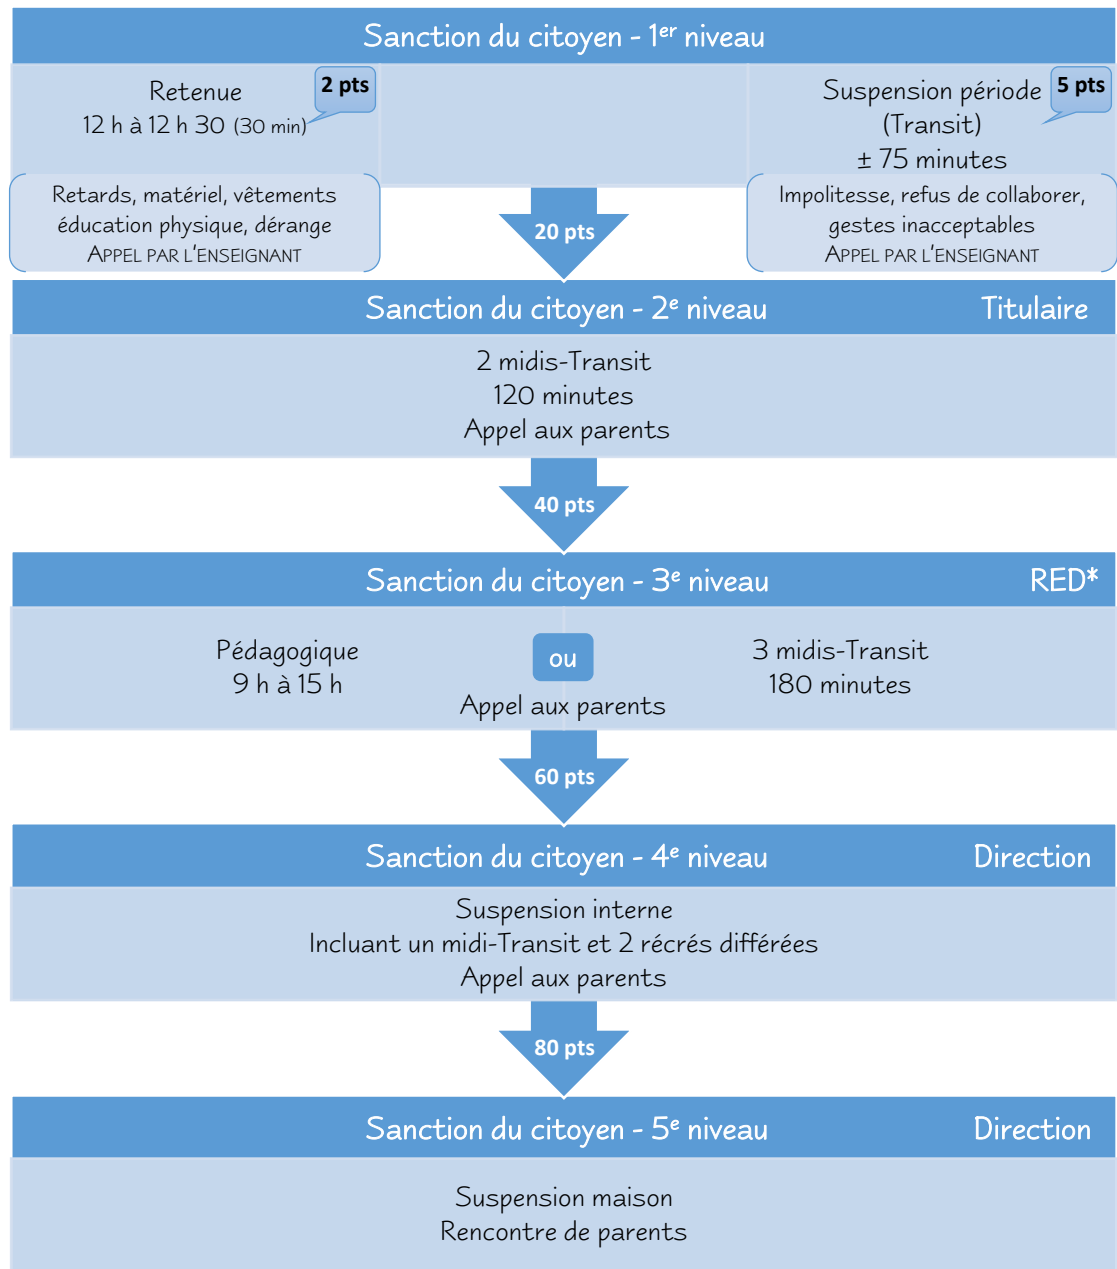

Encadrement disciplinaire de nos citoyens en classe

Gradation des interventions

Manquements	Conséquences	Responsable
1 retenue non faite	1 midi-Transit	RED*
1 midi-Transit non fait	1 demi-journée + reprise du midi-Transit	RED*
2 midis-Transit et plus	Selon le dossier	RED* ou direction

* Responsable de l'encadrement disciplinaire